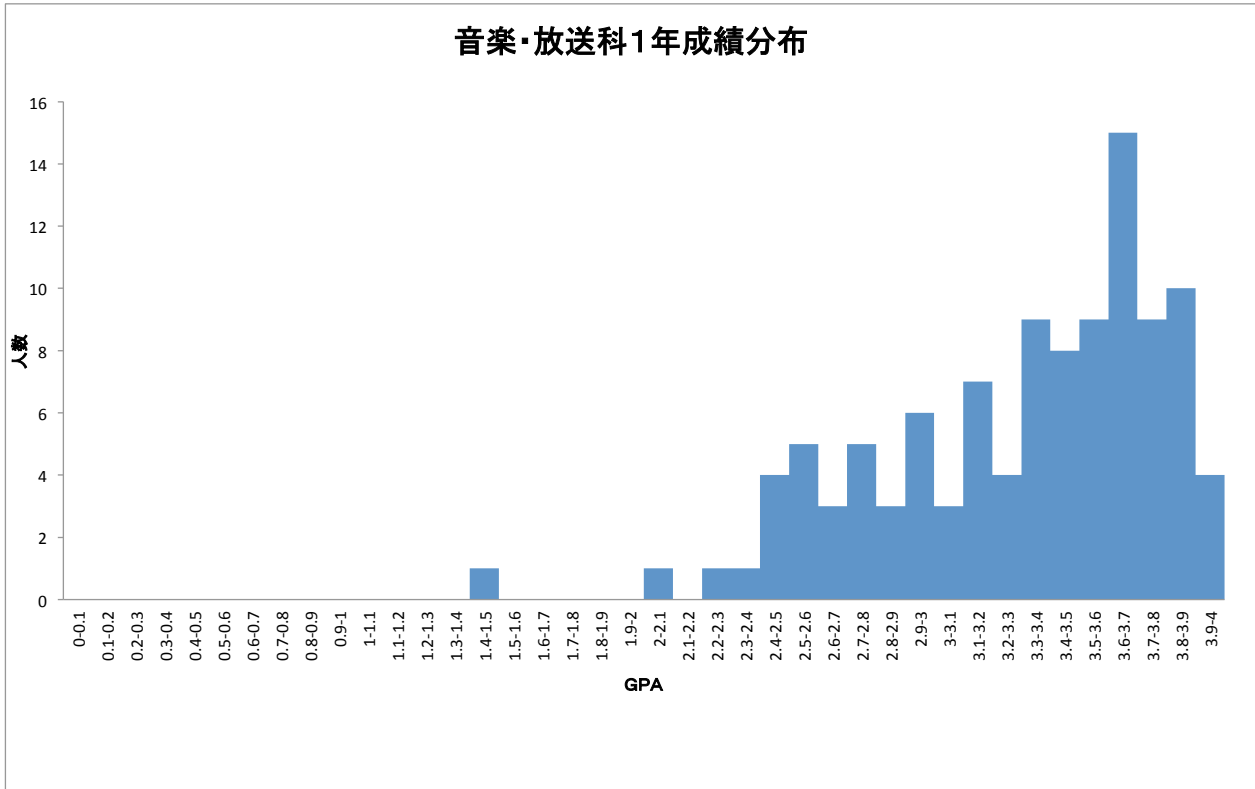

成績評価に係る指標

音楽・放送芸術科 1学年(学生数109名)

下位4分の1:GPA2.9以下(28名)

成績の分布を表す資料
音楽・放送芸術 2学年(学生数133名)
下位4分の1:GPA2.7以下(33名)